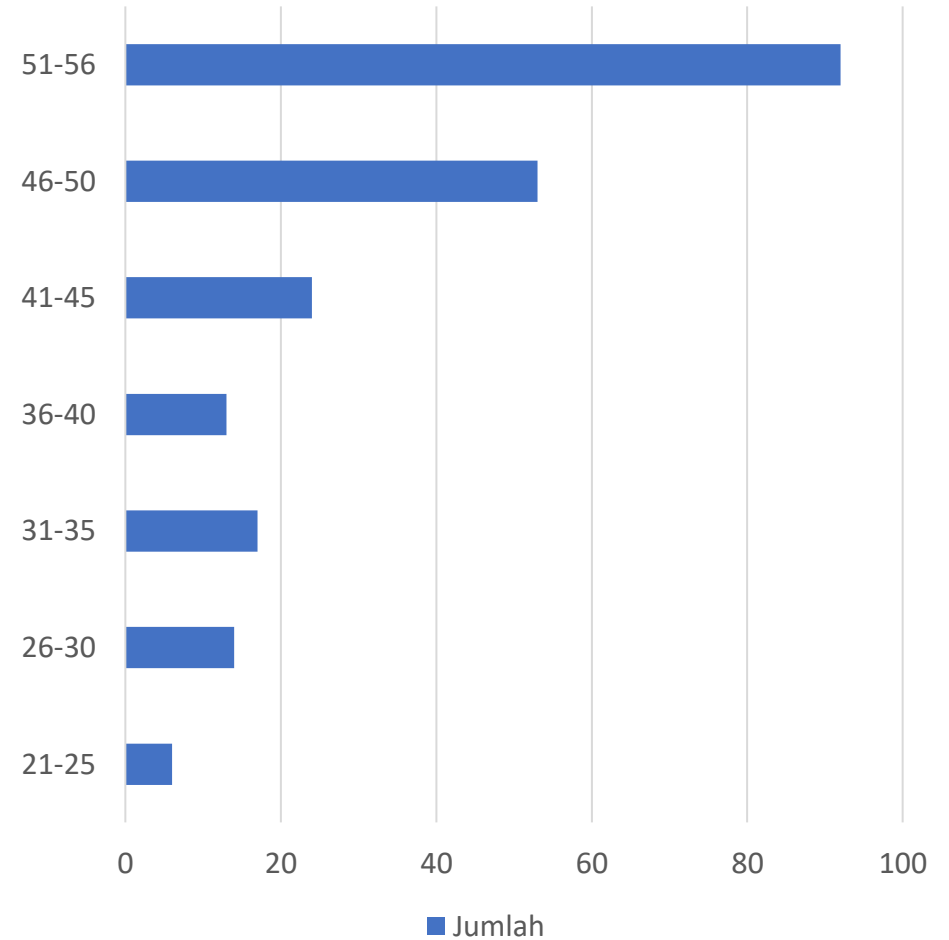

Data Statistik Pegawai Organik

PT Taman Wisata Candi Borobudur, Prambanan dan Ratu Boko (Persero)

Data Pegawai Berdasarkan Pendidikan dan Golongan

DATA PEGAWAI ORGANIK BERDASARKAN JENIS KELAMIN

DATA PEGAWAI ORGANIK BERDASARKAN USIA