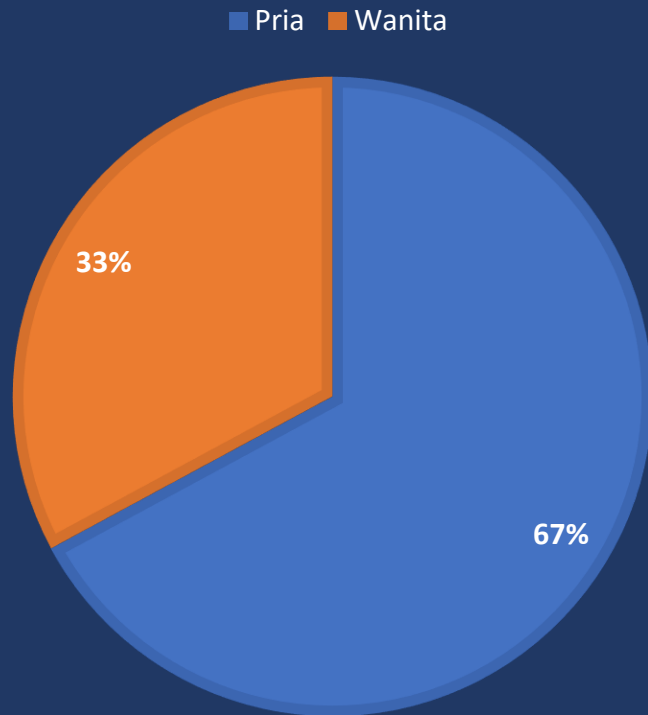

Data Statistik Pegawai Organik

PT Taman Wisata Candi Borobudur, Prambanan dan Ratu Boko (Persero)

Data Pegawai Berdasarkan Pendidikan dan Golongan

DATA PEGAWAI ORGANIK BERDASARKAN JENIS KELAMIN

DATA PEGAWAI ORGANIK BERDASARKAN USIA

DATA PEGAWAI ORGANIK BERDASARKAN SATUAN KERJA