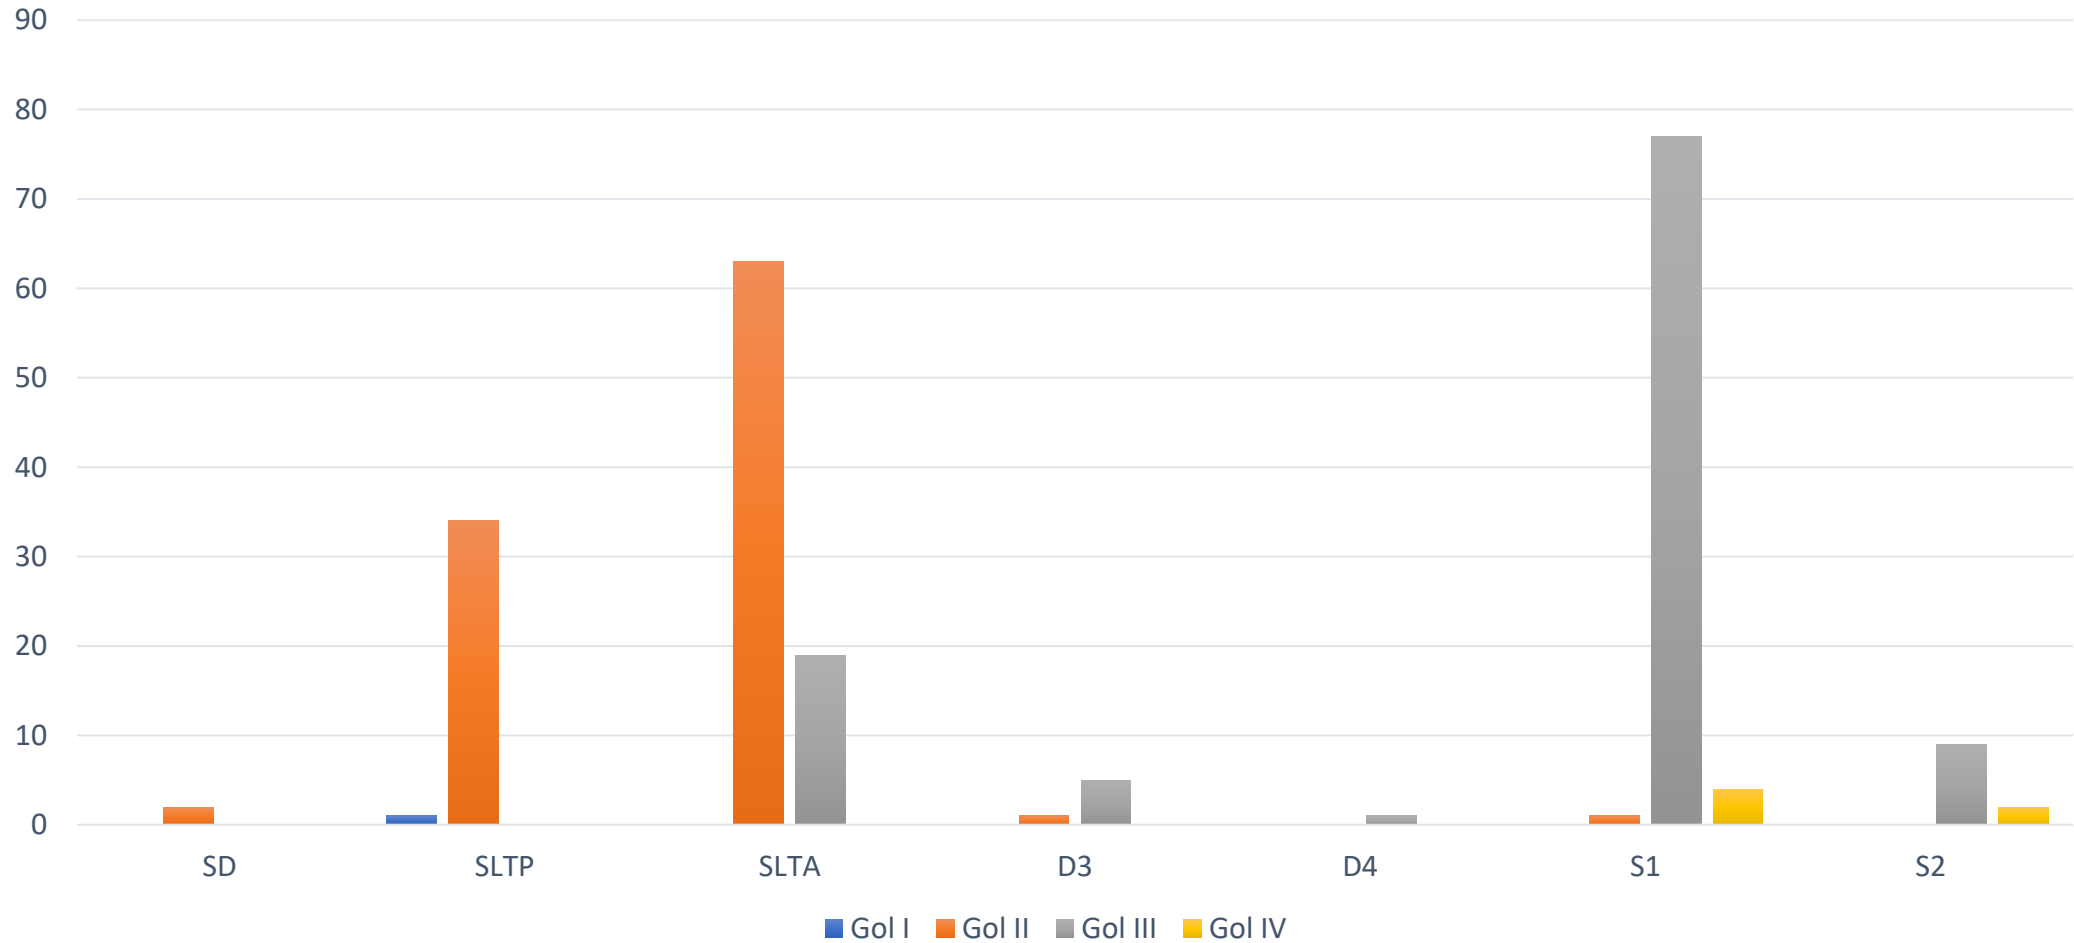

Data Statistik Pegawai Organik

PT Taman Wisata Candi Borobudur, Prambanan dan Ratu Boko (Persero)

Data Pegawai Berdasarkan Pendidikan dan Golongan

DATA PEGAWAI ORGANIK BERDASARKAN JENIS KELAMIN

DATA PEGAWAI ORGANIK BERDASARKAN USIA

DATA PEGAWAI ORGANIK BERDASARKAN SATUAN KERJA